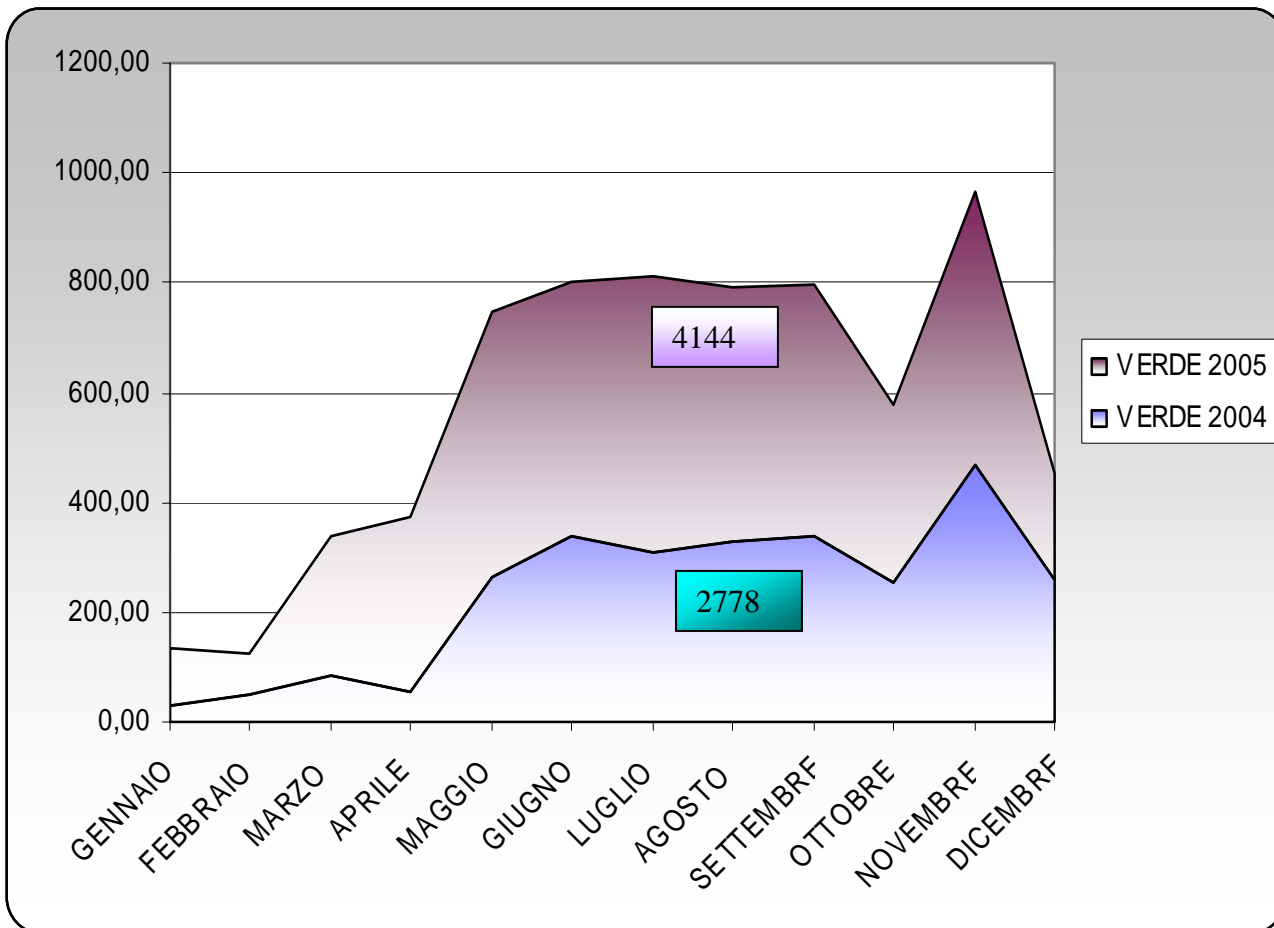

Raccolta del verde nel Comune di Udine

Confronto dell'andamento della raccolta del verde fra il 2004 e il 2005.